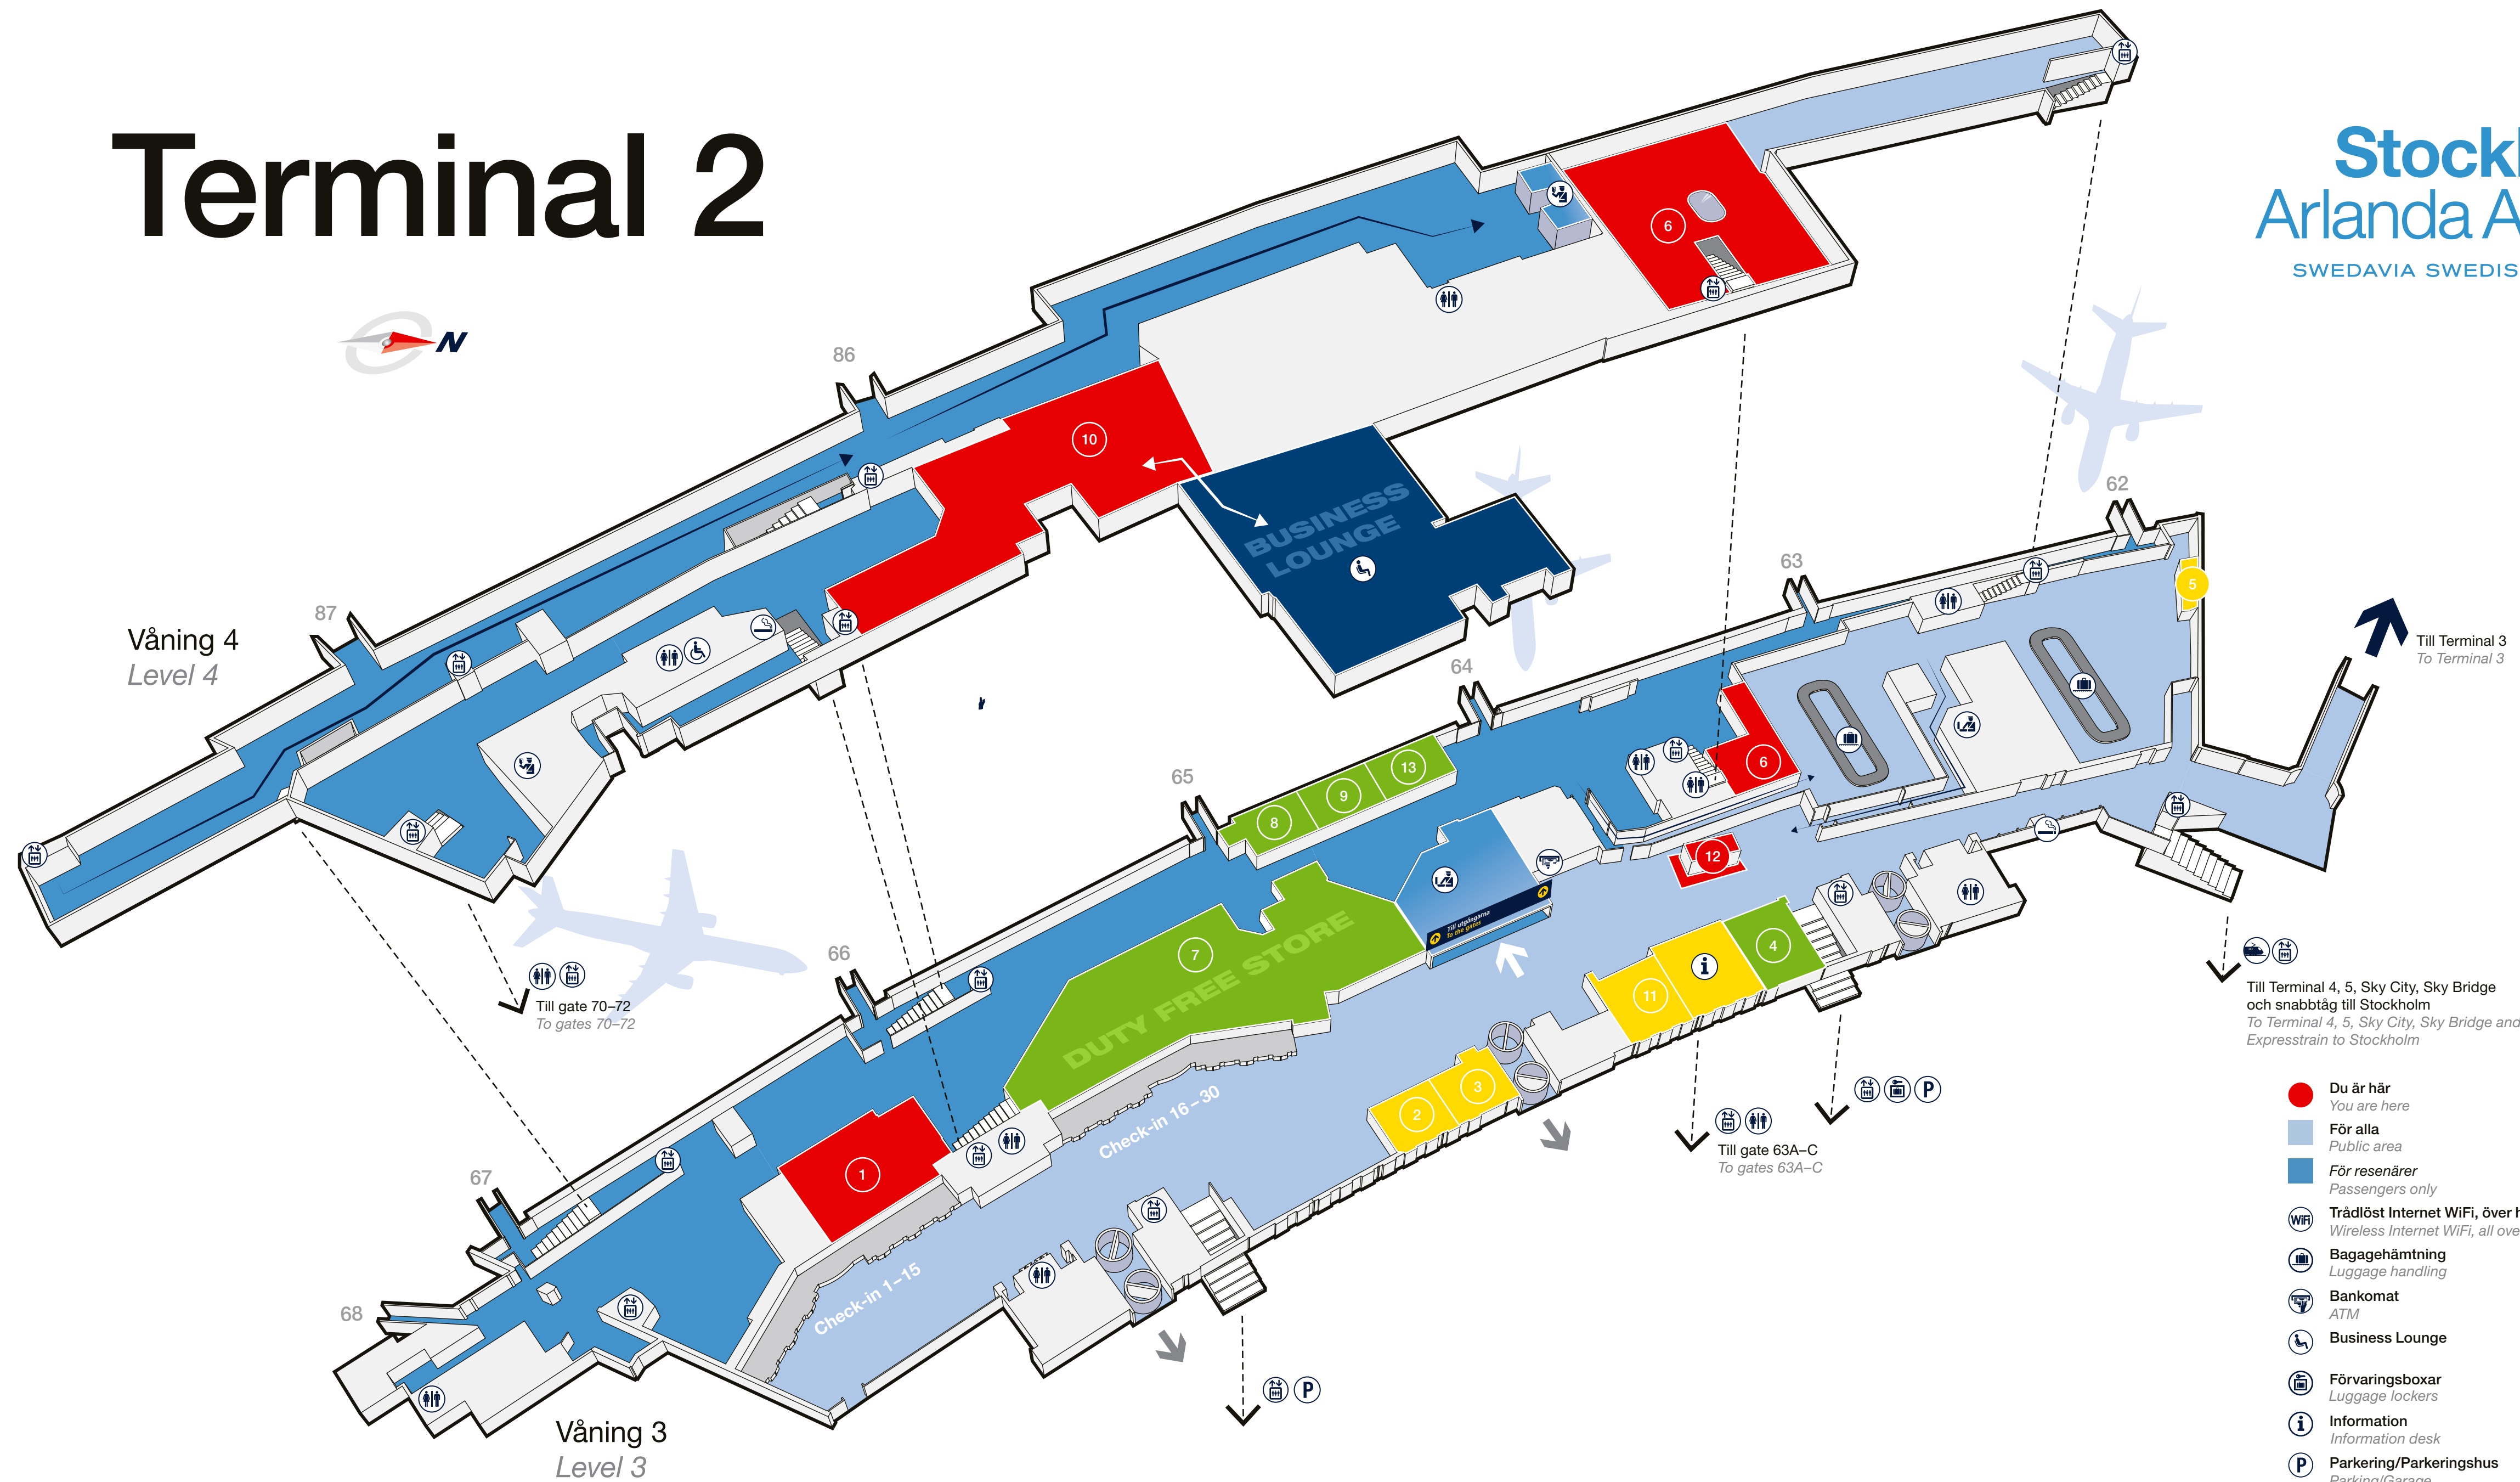

# Terminal 2

Våning 4  
Level 4

Våning 3  
Level 3

Till Terminal 3  
To Terminal 3

Till gate 70-72  
To gates 70-72

Till gate 63A-C  
To gates 63A-C

Till Terminal 4, 5, Sky City, Sky Bridge  
och snabbtåg till Stockholm  
To Terminal 4, 5, Sky City, Sky Bridge and  
Expresstrain to Stockholm